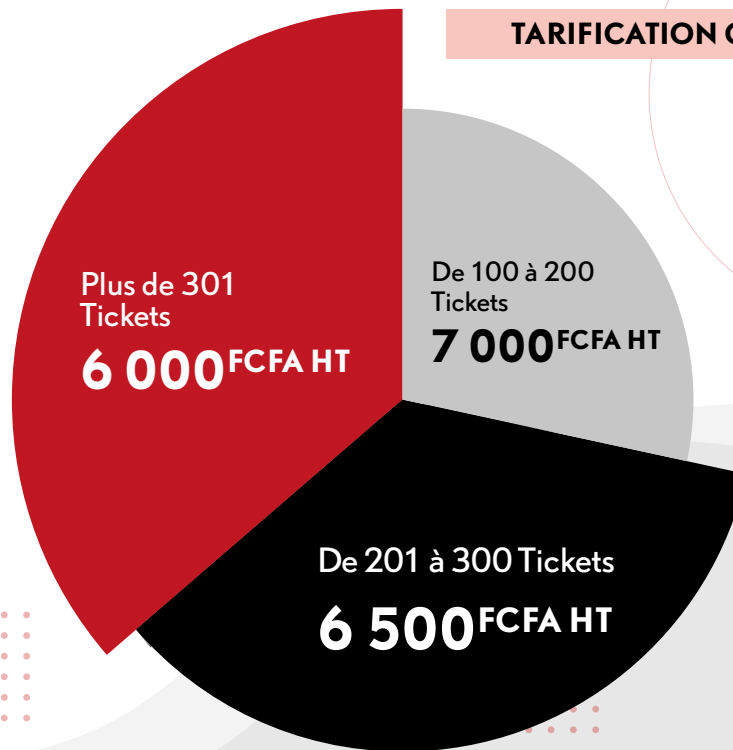

* Tickets valables 3 mois pour toutes les séances sauf avant-premières, marathons, ciné kids et événements spéciaux.

BILLETTERIE

TARIFICATION CINÉMA

	MAJESTIC SOFITEL MARINA	
	PREMIUM	LUXURY
 ADULTE	10 000 ^F	15 000 ^F
 -18 ANS	6 000 ^F	8 000 ^F
 LUNETTES 3D	1 000 ^F	1 000 ^F
 AFRIKIFILM	5 000 ^F	

TARIFICATION CORPORATE

* Tickets valables 3 mois pour toutes les séances sauf avant-premières, marathons, ciné kids et événements spéciaux.

* Sans Pop-corn et boissons offertes.

LOCATION DE **SALLE**

MAJESTIC WOLOGUEDE

1 500 000FCFA HT

JOURNÉE ENTIÈRE (08^h - 17^h)

750 000FCFA HT

DEMI-JOURNÉE (08^h - 12^h / 12^h - 17^h)

296 Places

ESPLANADE WOLOGUEDE

2 000 000FCFA HT

JOURNÉE ENTIÈRE (24^h)