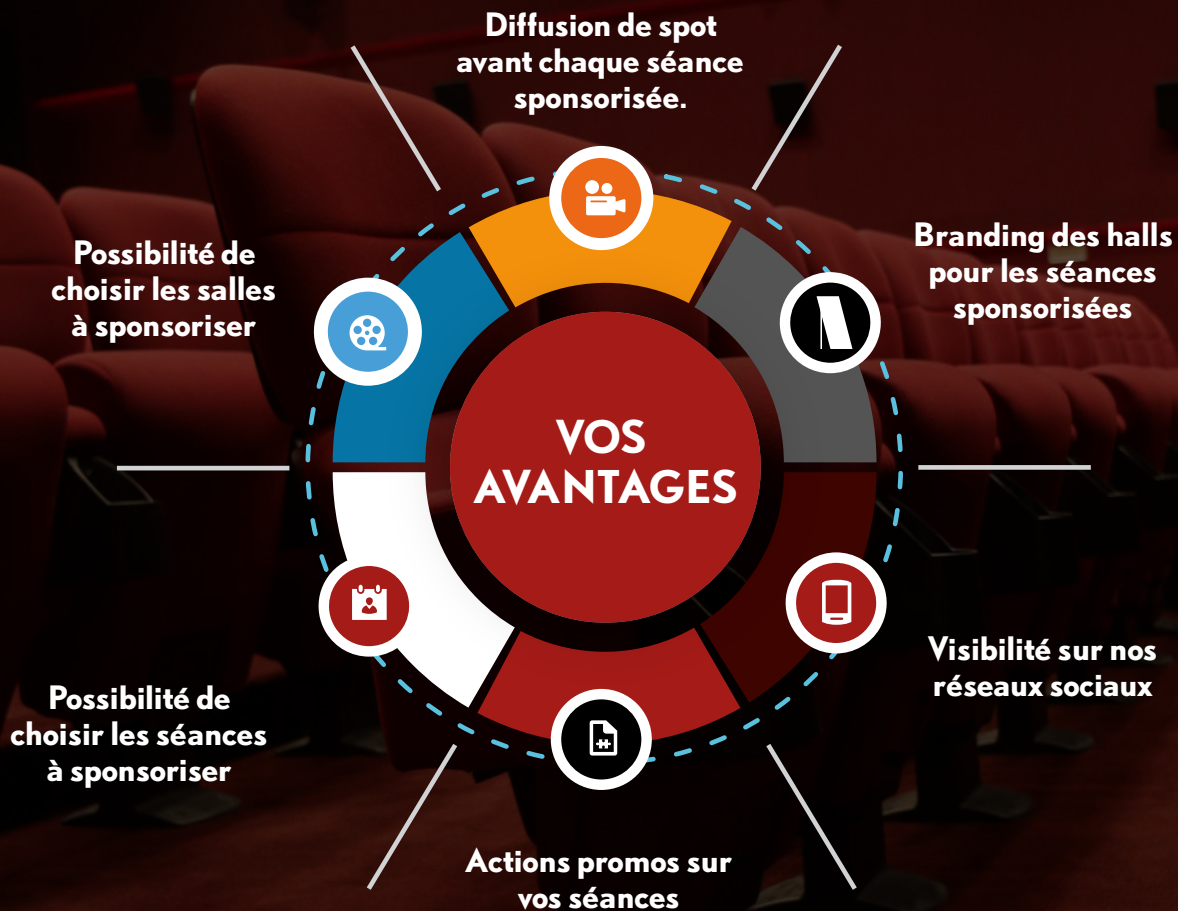

SPONSORING - SORTIE DE FILM

NB : Tarif à la demande